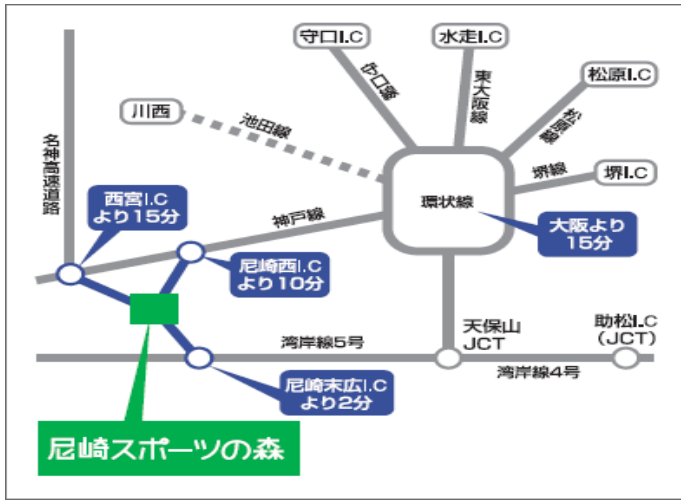

冬期

1月

日	月	火	水	木	金	土
			1	2	3	4
5	6	7	8	9	10	11
12	13	14	15	16	17	18
19	20	21	22	23	24	25
26	27	28	29	30	31	
0	0	4	0	0	0	0

2月

日	月	火	水	木	金	土
						1
2	3	4	5	6	7	8
9	10	11	12	13	14	15
16	17	18	19	20	21	22
23	24	25	26	27	28	
0	0	3	0	0	0	0

3月

日	月	火	水	木	金	土
						1
2	3	4	5	6	7	8
9	10	11	12	13	14	15
16	17	18	19	20	21	22
23	24	25	26	27	28	29
30	31	予備日				
0	0	3	0	0	0	0

※ 「○印」⇒開催日予定です。

[電車&バス]

阪神電車 武庫川駅・尼崎センタープール前駅

* 尼崎センタープール前駅から クルマ・タクシーで10分程度

* 阪神出屋敷駅の阪神バス乗り場から『尼崎スポーツの森』行き阪神バスで約12分

[車]

阪神高速 5号湾岸線 尼崎末広 I C 出口からすぐ (約3分)

一般道からお越しの方は、

国道43号線交差点名「武庫川」を南へまっすぐ走行して下さい (尼宝線)。

交差点名「末広町1丁目」を右折して、2つ目の信号を左折した右側になります。

* カーナビを使ってお越し頂く場合、ご使用になるカーナビによっては、当施設が表示されない場合がございます。上記のアクセスマップをご利用ください。